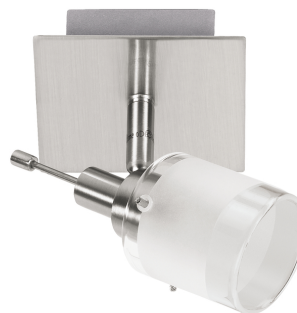

Artikelnummer:
3941

EAN-Nummer:
4000870039410

Name
Spot Nice Price A max. 1x10W GU10 230 V Nickel satiné Métal/Verre

Producteur
Nice Price

données commerciale

Garantie 2 ans

données techniques

Nombre de points lumineux	1
Gradable	Le luminaire est gradable, la variation d'intensité dépend du type d'ampoules utilisées.
Couleur	Nickel satiné
poids brut	458 g
poids net	300 g
Puissance max.	max. 10 W
Matériau	Métal & Verre
Recommandation de pose	Pose au mur/plafond
Tension d'alimentation	230 V
Technologie	Luminaire sans ampoule

données d'agent lumineux

le culot	GU10
Éclairage <	0,0 s

dimension

Dimensions (Hauteur x Largeur x Profondeur)	100 x 100 x 120 mm
la largeur	100 mm
Hauteur	100 mm
Profondeur	120 mm

Kaufmaennische_Daten_II

Nomenclature douanière	94051098900
pays d'origine	CN
emballages usagés unité SAP	1
Dimensions emballé	14,4 x 20,3 x 12,7 cm