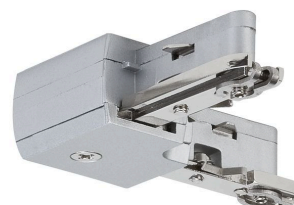

Artikelnummer:  
**97648**

EAN-Nummer:  
4000870976487

Name  
**URail System Light&Easy L-Connecteur rigide Chrome mate 230V Métal**

Producteur  
Paulmann

#### données techniques

Nombre de points lumineux 0  
Couleur Chrome mat  
poids brut 77 g  
poids net 51 g  
Puissance max. max. 1.000 W  
Matériau Métal  
Recommandation de pose montage au plafond  
Tension d'alimentation 230 V  
Technologie Accessoires sans ampoule

#### dimension

Dimensions (Hauteur x Largeur x Profondeur) 18 x 62 x 62 mm  
Longueur utile 29 mm  
la largeur 62 mm  
Hauteur 18 mm  
Profondeur 62 mm